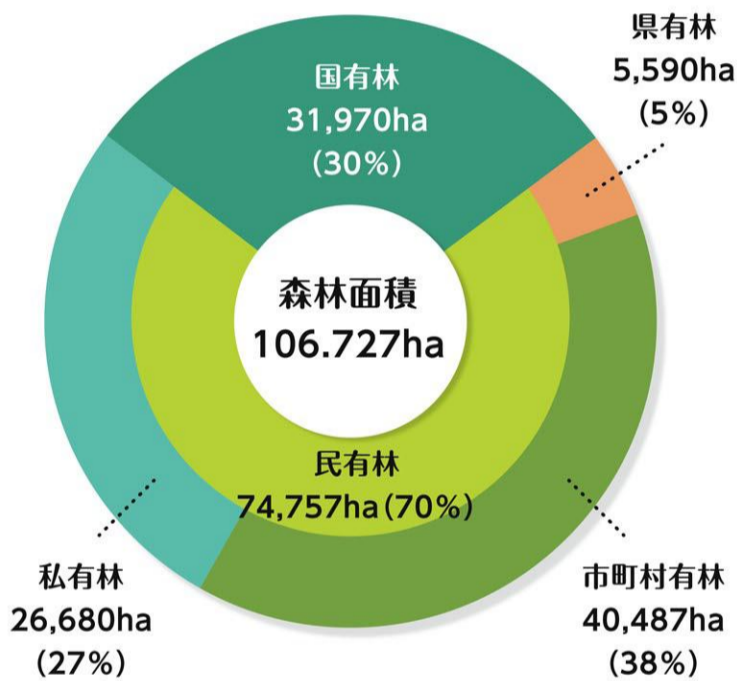

沖縄県の森林について

- 沖縄県の森林面積は約107千haで、県土の約47%を占めています。(図1、表1)
- 森林の所有形態別の蓄積量は、民有林の中では市町村有林が高い割合を占めているのが特徴です。(図2)
- 民有林(県有林、市町村有林、私有林)の森林資源は、全国と比較してまだまだ低い状況にあり、適切な森林の整備が必要です。(表1)

図1 沖縄県の森林面積

表1 森林資源の全国比較

区分		沖縄	全国
森林率	森林面積 / 総面積 (%)	47	67
民有林 1ha当たり蓄積	蓄積 / 森林面積 (m³)	125	215
民有林率	民有林 / 森林面積 (%)	70	69
民有林の 人工林率 (面積)	人工林 / 森林面積 (%)	14	46